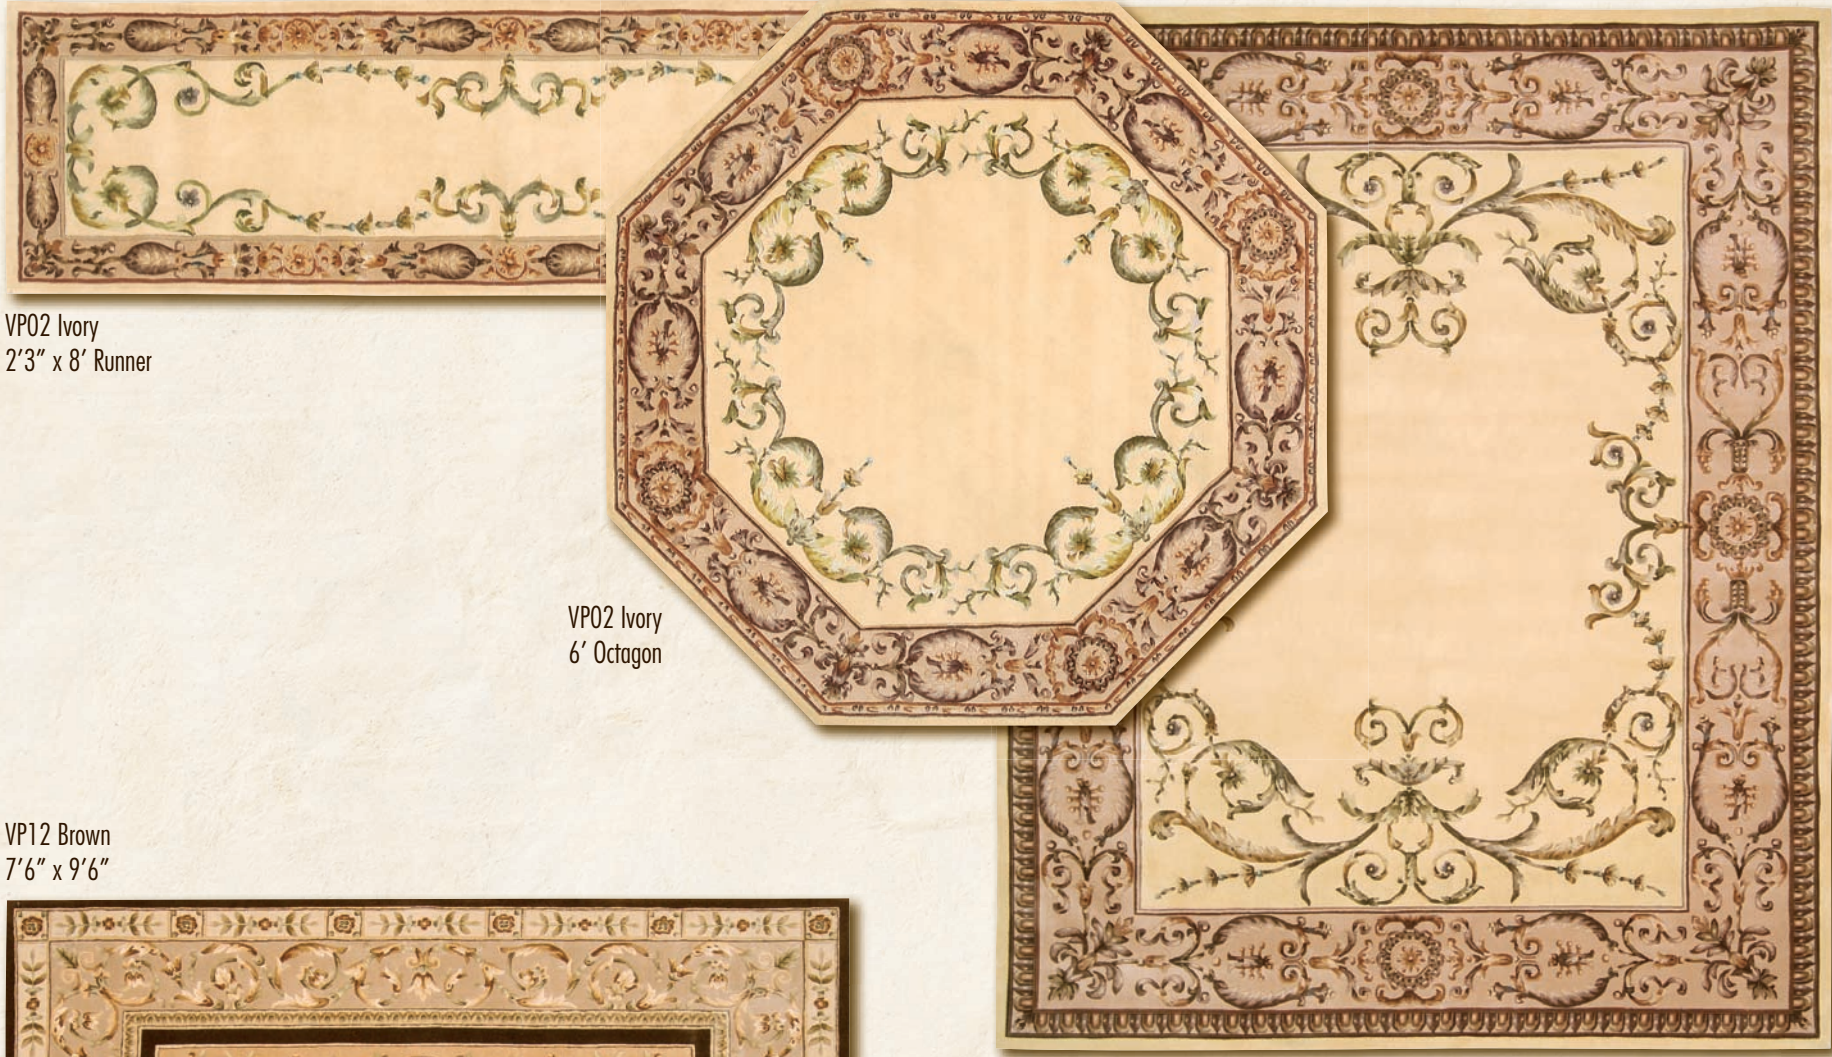

Colors in this catalog are for illustrative purposes only and may not represent exact rug colors. Rugs shown are of a specific size, design details will vary with size changes.

VPO3 Beige
2'3" x 8' Runner

VP07 Beige
7'6" x 9'6"

VP47 Mocha
6' Octagon

VP47 Mocha
2'3" x 8' Runner

VP48 Blue
7'6" x 9'6"

VP43 Aqua
8' Square

VP43 Aqua
7'6" x 9'6"

VP43 Chocolate
7'6" x 9'6"

VP43 Chocolate
6' Octagon

VP02 Ivory
2'3" x 8' Runner

VP02 Ivory
6' Octagon

VP02 Ivory
7'6" x 9'6"

VP12 Brown
7'6" x 9'6"

VP12 Brown
6' Octagon

VP12 Brown
2'3" x 8' Runner

Colors in this catalog are for illustrative purposes only and may not represent exact rug colors. Rugs shown are of a specific size, design details will vary with size changes.

VP14 Black
7'6" x 9'6"

VP14 Black
6' Octagon

VP43 Black
7'6" x 9'6"

SIZES* & SKU NUMBERS

STYLE NO.	Feet Metric	2'3" x 8" .69 x 2.44	3'6" x 5'6" 1.07 x 1.68	5'3" x 8'3" 1.60 x 2.51	8' Square 2.44 Square	7'6" x 9'6" 2.29 x 2.90	8' x 11' 2.44 x 3.35	9'6" x 13'6" 2.90 x 4.11	6' Octagon 1.83 Octagon
VP02 IV		02706	02715	02724	02733	02742	02751	02760	49551
VP03 BGE		77885	77921	77957	78101	77993	78029	78065	49569
VP04 BGE		28671	28689	28698	28725	28707	28716	28734	49578
VP05 MSH		40236	40227	40245	40281	40254	40263	40272	49587
VP06 BGE		77894	77930	77966	78110	78002	78038	78074	49596
VP07 BGE		26098	26116	26134	26152	26179	26197	26215	49605
VP07 BRK		26107	26125	26143	26161	26188	26206	26224	49614
VP10 SAG		49677	49686	49695	49731	49704	49713	49722	49659
VP12 BRN		59567	59576	59585	59612	59594	59603	59621	59630
VP14 BLK		77423	77432	77441	77459	77468	77477	77486	77450
VP43 BLK		42871	42907	42934	42997	43024	43051	43087	42961
VP43 AQU		42889	42916	42943	43006	43033	43069	43096	42979
VP43 CHO		42862	42898	42925	42988	43015	43042	43078	42952
VP47 MOC		64399	64408	64417	64435	64444	64453	64462	64426
VP48 BL		17067	17085	17103	17211	17238	17256	17274	17121
VP49 BKW		17076	17094	17112	17229	17247	17265	17283	17202