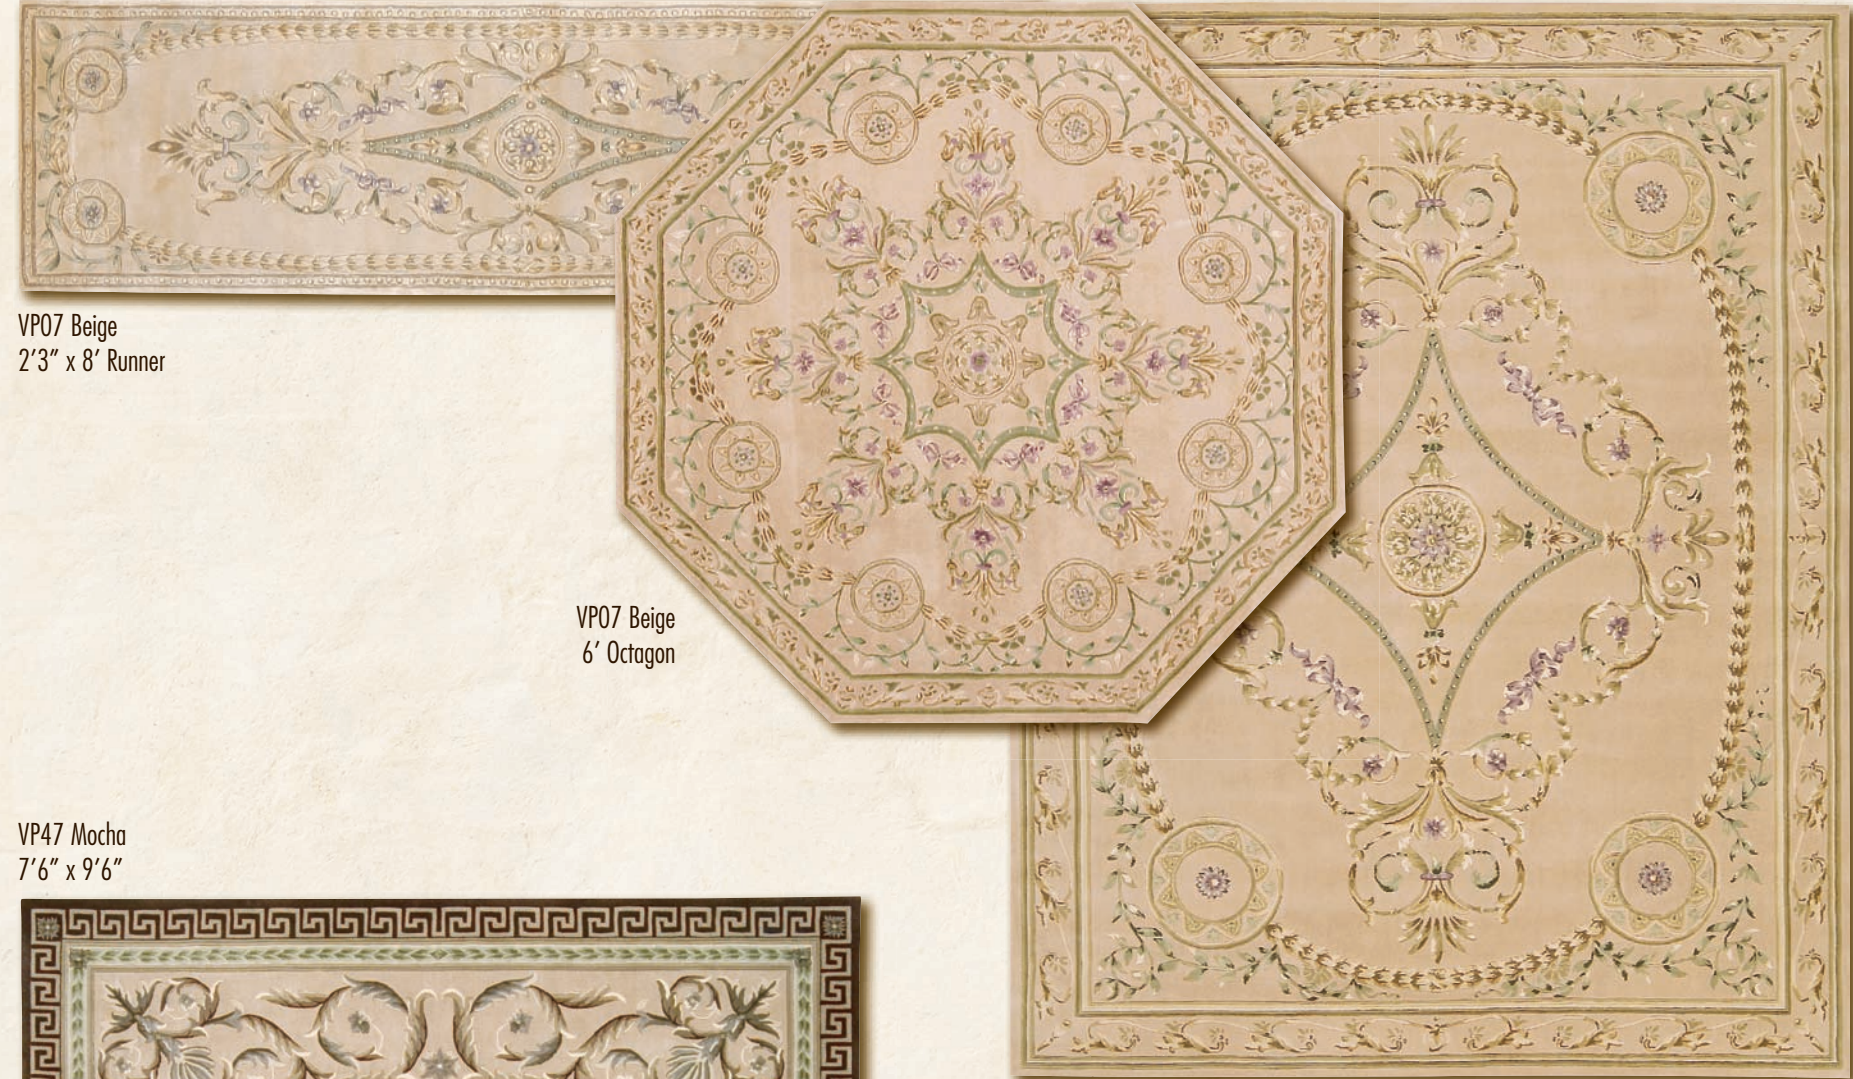

Colors in this catalog are for illustrative purposes only and may not represent exact rug colors. Rugs shown are of a specific size, design details will vary with size changes.

VPO3 Beige
2'3" x 8' Runner

VPO3 Beige
6' Octagon

VPO6 Beige
7'6" x 9'6"

VPO3 Beige
7'6" x 9'6"

VPO6 Beige
6' Octagon

VPO6 Beige
2'3" x 8' Runner

VP07 Beige
2'3" x 8' Runner

VP07 Beige
6' Octagon

VP47 Mocha
7'6" x 9'6"

VP02 Ivory
2'3" x 8' Runner

VP02 Ivory
6' Octagon

VP02 Ivory
7'6" x 9'6"

VP12 Brown
7'6" x 9'6"

VP12 Brown
6' Octagon

VP12 Brown
2'3" x 8' Runner

Colors in this catalog are for illustrative purposes only and may not represent exact rug colors. Rugs shown are of a specific size, design details will vary with size changes.

VP14 Black
7'6" x 9'6"

VP14 Black
6' Octagon

VP43 Black
7'6" x 9'6"

SIZES* & SKU NUMBERS

STYLE NO.	Feet Metric	2'3" x 8" .69 x 2.44	3'6" x 5'6" 1.07 x 1.68	5'3" x 8'3" 1.60 x 2.51	8' Square 2.44 Square	7'6" x 9'6" 2.29 x 2.90	8' x 11' 2.44 x 3.35	9'6" x 13'6" 2.90 x 4.11	6' Octagon 1.83 Octagon
VP02 IV		02706	02715	02724	02733	02742	02751	02760	49551
VP03 BGE		77885	77921	77957	78101	77993	78029	78065	49569
VP04 BGE		28671	28689	28698	28725	28707	28716	28734	49578
VP05 MSH		40236	40227	40245	40281	40254	40263	40272	49587
VP06 BGE		77894	77930	77966	78110	78002	78038	78074	49596
VP07 BGE		26098	26116	26134	26152	26179	26197	26215	49605
VP07 BRK		26107	26125	26143	26161	26188	26206	26224	49614
VP10 SAG		49677	49686	49695	49731	49704	49713	49722	49659
VP12 BRN		59567	59576	59585	59612	59594	59603	59621	59630
VP14 BLK		77423	77432	77441	77459	77468	77477	77486	77450
VP43 BLK		42871	42907	42934	42997	43024	43051	43087	42961
VP43 AQU		42889	42916	42943	43006	43033	43069	43096	42979
VP43 CHO		42862	42898	42925	42988	43015	43042	43078	42952
VP47 MOC		64399	64408	64417	64435	64444	64453	64462	64426
VP48 BL		17067	17085	17103	17211	17238	17256	17274	17121
VP49 BKW		17076	17094	17112	17229	17247	17265	17283	17202