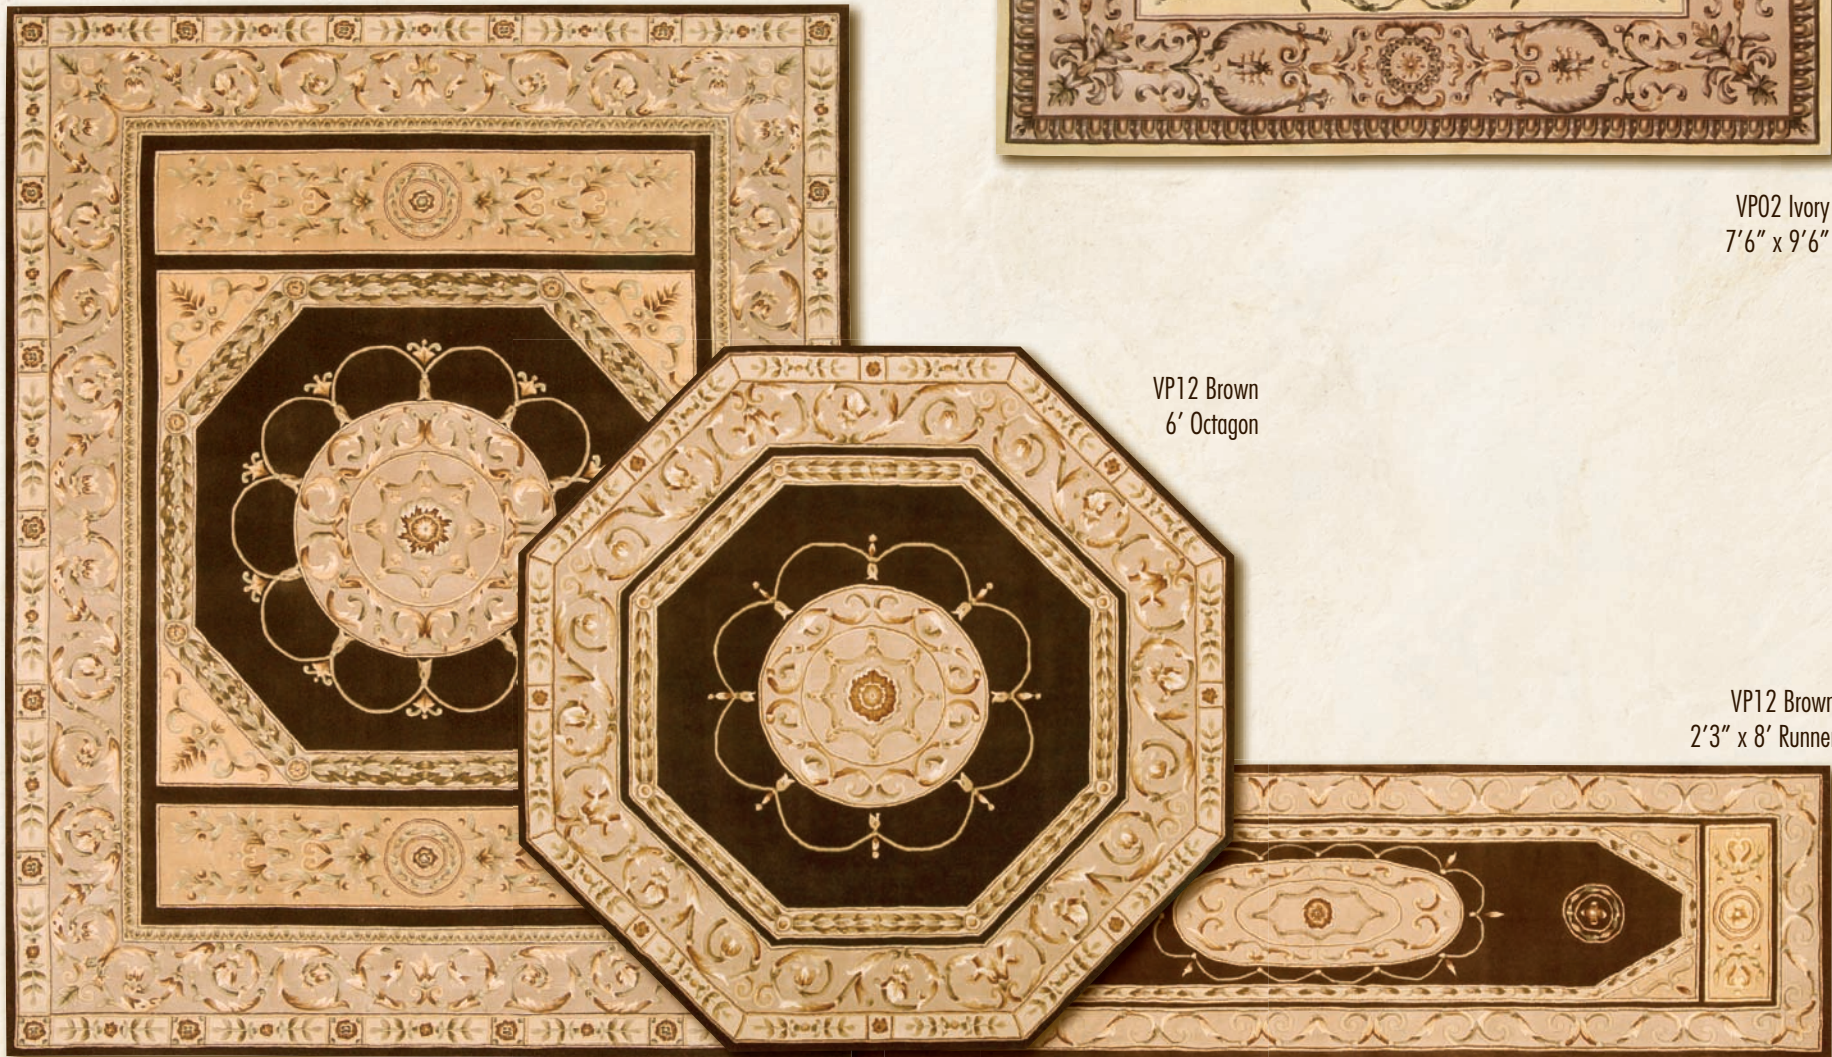

VP43 Chocolate
2'3" x 8' Runner

Colors in this catalog are for illustrative purposes only and may not represent exact rug colors. Rugs shown are of a specific size, design details will vary with size changes.

VP02 Ivory
2'3" x 8' Runner

VP02 Ivory
6' Octagon

VP02 Ivory
7'6" x 9'6"

VP12 Brown
7'6" x 9'6"

VP12 Brown
6' Octagon

VP12 Brown
2'3" x 8' Runner

Colors in this catalog are for illustrative purposes only and may not represent exact rug colors. Rugs shown are of a specific size, design details will vary with size changes.

VP14 Black
7'6" x 9'6"

VP14 Black
6' Octagon

VP43 Black
7'6" x 9'6"

SIZES* & SKU NUMBERS

STYLE NO.	Feet Metric	2'3" x 8" .69 x 2.44	3'6" x 5'6" 1.07 x 1.68	5'3" x 8'3" 1.60 x 2.51	8' Square 2.44 Square	7'6" x 9'6" 2.29 x 2.90	8' x 11' 2.44 x 3.35	9'6" x 13'6" 2.90 x 4.11	6' Octagon 1.83 Octagon
VP02 IV		02706	02715	02724	02733	02742	02751	02760	49551
VP03 BGE		77885	77921	77957	78101	77993	78029	78065	49569
VP04 BGE		28671	28689	28698	28725	28707	28716	28734	49578
VP05 MSH		40236	40227	40245	40281	40254	40263	40272	49587
VP06 BGE		77894	77930	77966	78110	78002	78038	78074	49596
VP07 BGE		26098	26116	26134	26152	26179	26197	26215	49605
VP07 BRK		26107	26125	26143	26161	26188	26206	26224	49614
VP10 SAG		49677	49686	49695	49731	49704	49713	49722	49659
VP12 BRN		59567	59576	59585	59612	59594	59603	59621	59630
VP14 BLK		77423	77432	77441	77459	77468	77477	77486	77450
VP43 BLK		42871	42907	42934	42997	43024	43051	43087	42961
VP43 AQU		42889	42916	42943	43006	43033	43069	43096	42979
VP43 CHO		42862	42898	42925	42988	43015	43042	43078	42952
VP47 MOC		64399	64408	64417	64435	64444	64453	64462	64426
VP48 BL		17067	17085	17103	17211	17238	17256	17274	17121
VP49 BKW		17076	17094	17112	17229	17247	17265	17283	17202